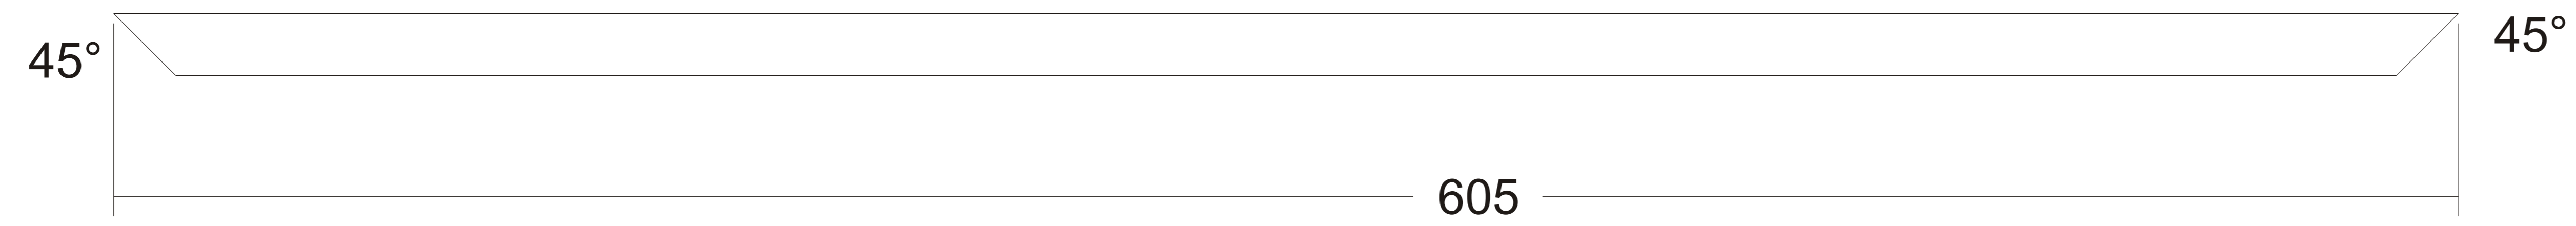

Voxativ - Kleines Wandhorn

1

2

3

4

Alle Teile 157 breit

5

6

7

8

Voxativ Wandhorn - klein
Innenstreben 1 - 8
Material: Spanplatte 16mm

9

10

11

Frontplatte, Rückwand : 605 x 987

12

Strebe 40 x 40

Alle Teile 157 breit

Voxativ Wandhorn - klein
Teile 9 - 12
Material: Spanplatte 16mm