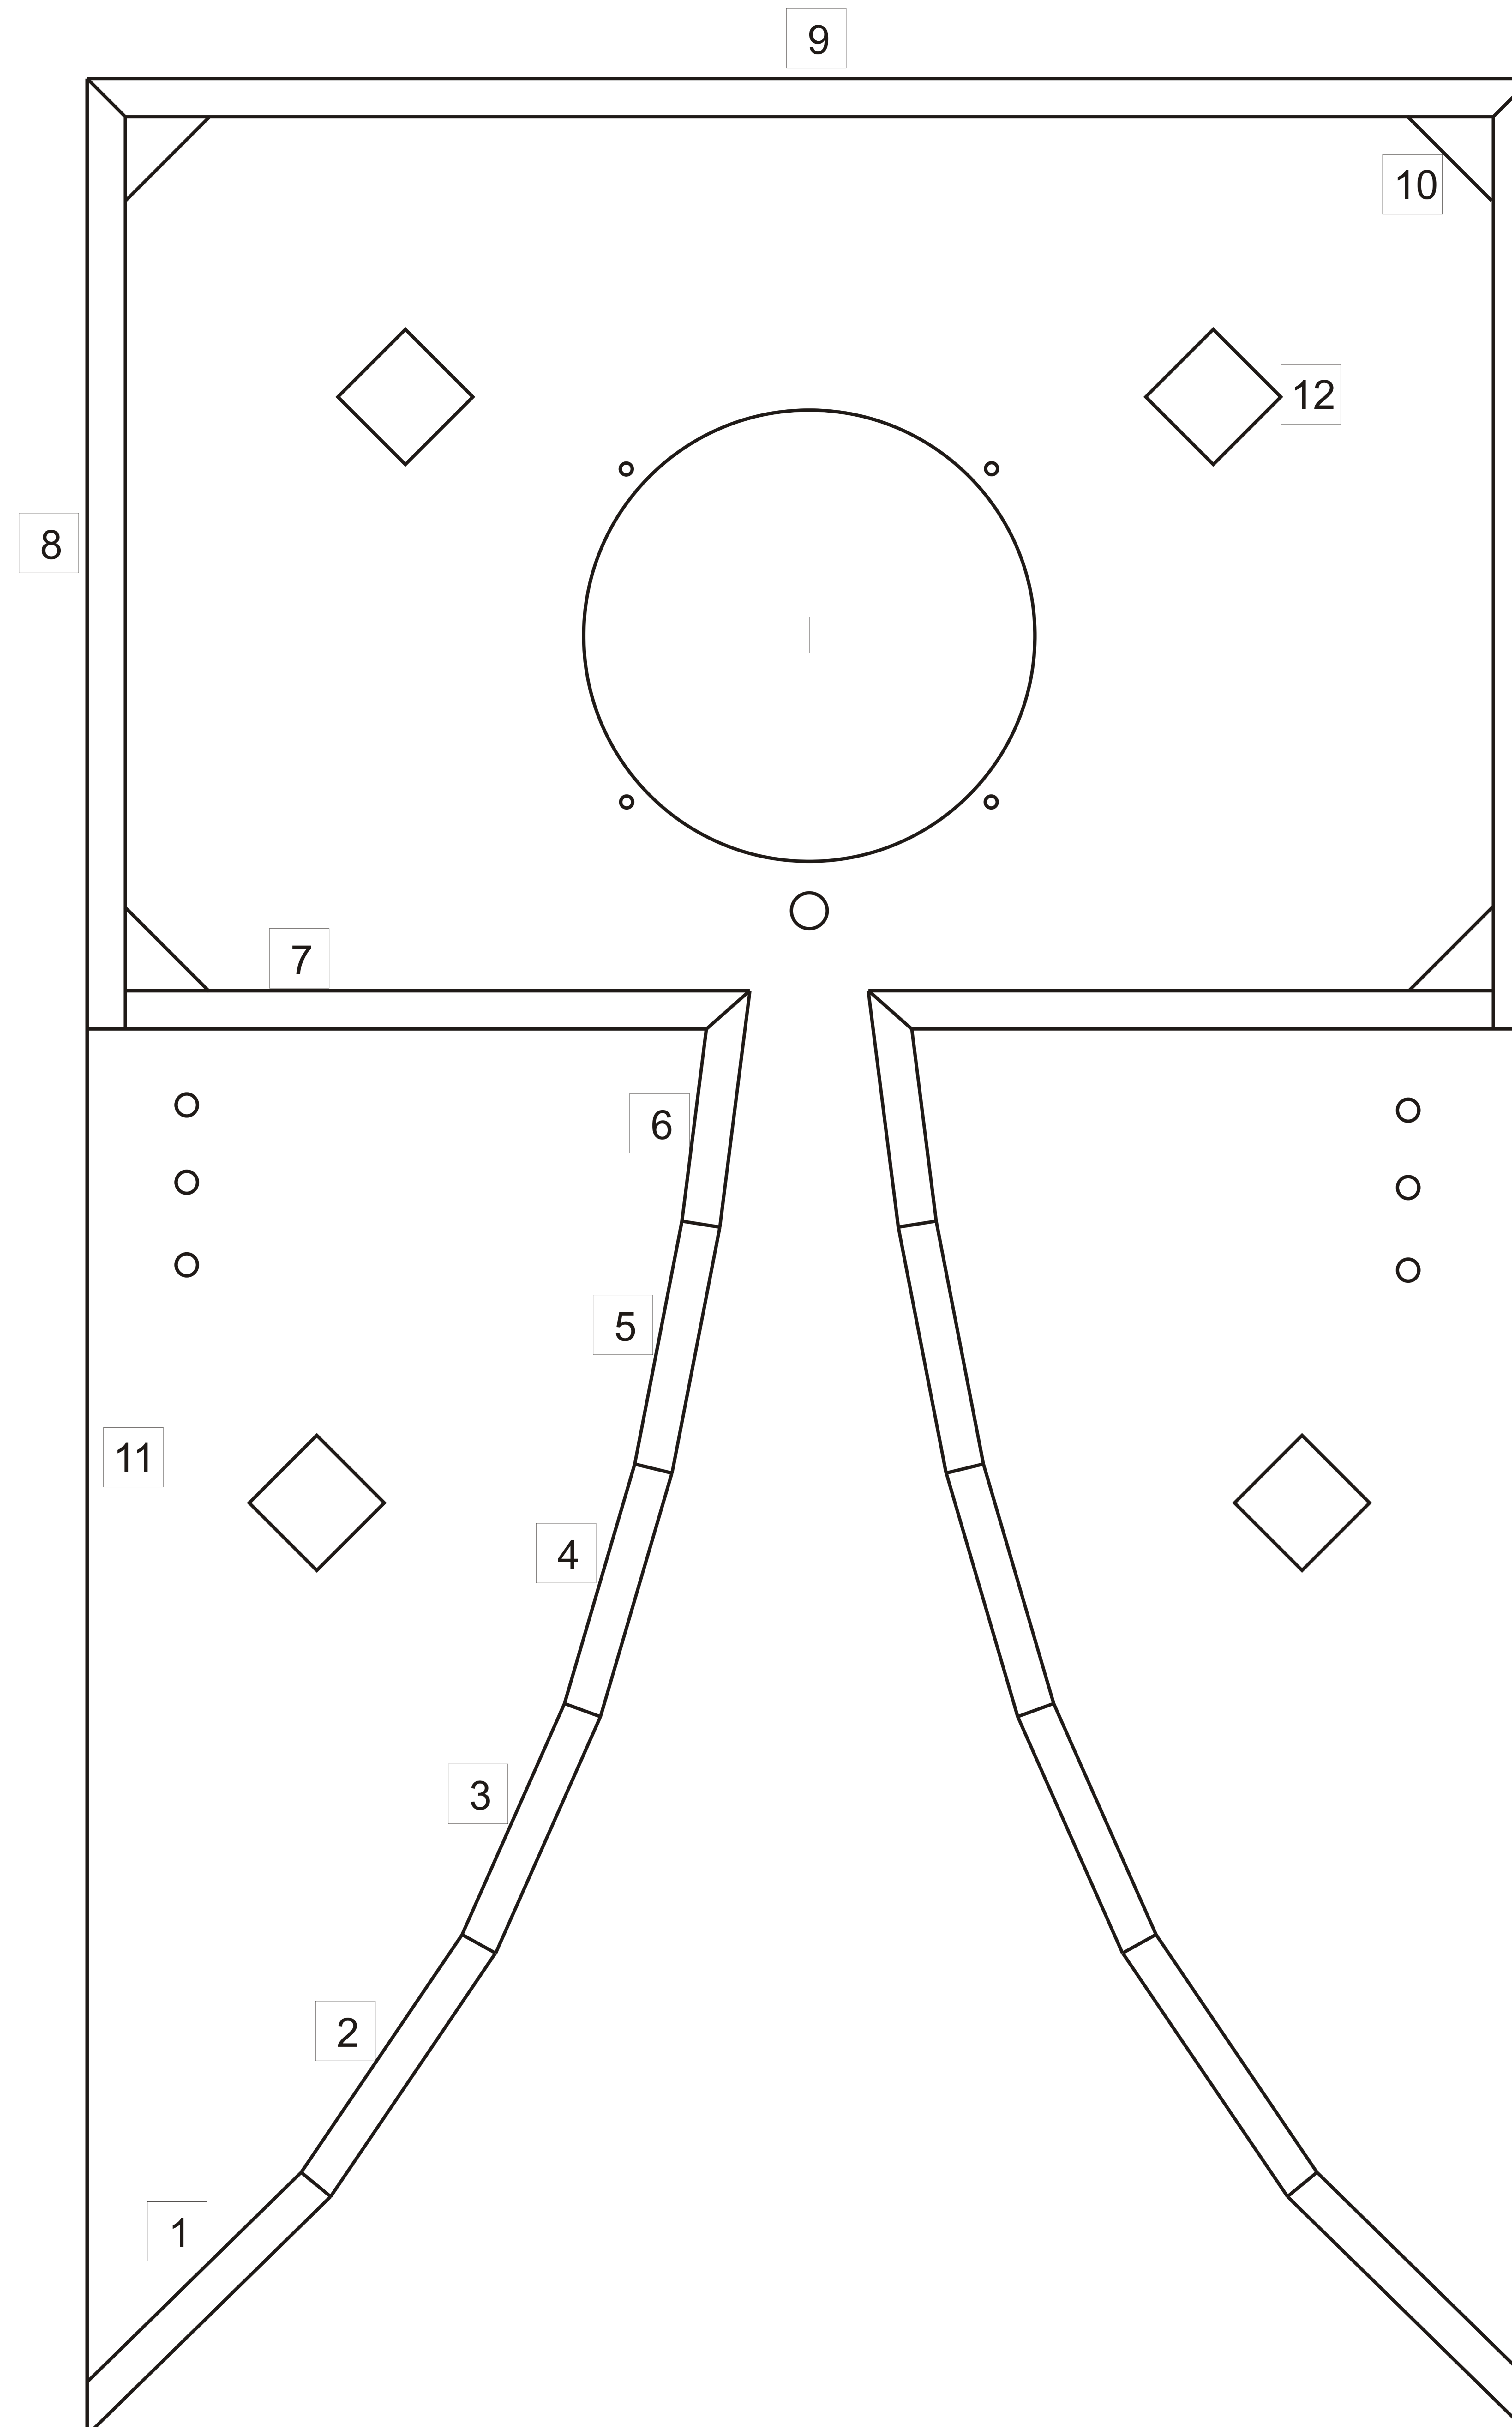

Voxativ - Kleines Wandhorn

1

2

3

4

Alle Teile 157 breit

5

6

7

8

Voxativ Wandhorn - klein
Innenstreben 1 - 8
Material: Spanplatte 16mm

9

10

11

Frontplatte, Rückwand : 605 x 987

12

Strebe 40 x 40

Alle Teile 157 breit

Voxativ Wandhorn - klein
Teile 9 - 12
Material: Spanplatte 16mm