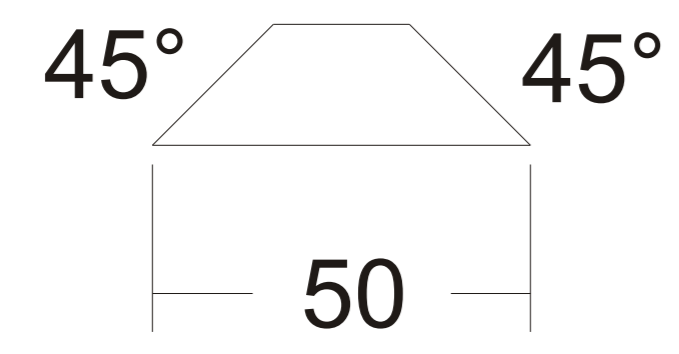

Voxativ - Kleines Wandhorn

1

2

3

4

Alle Teile 157 breit

5

6

7

8

Voxativ Wandhorn - klein
Innenstreben 1 - 8
Material: Spanplatte 16mm

9

10

11

Frontplatte, Rückwand : 605 x 987

12

Strebe 40 x 40

Alle Teile 157 breit

Voxativ Wandhorn - klein
Teile 9 - 12
Material: Spanplatte 16mm